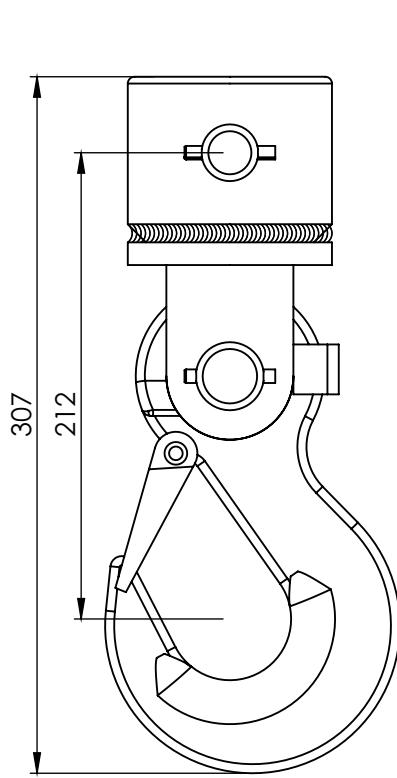

# RH HOOK

Item ID	Item Name D-d	PIN - d(mm)	RH BODY ASSEMBLY
00899	RH HOOK 49.5-25	01103 - 25	00731
01350	RH HOOK 59-25	01103 - 25	01120
01351	RH HOOK 59-30	01020 - 30	01100
01579	RH HOOK 69-30	01020 - 30	01580