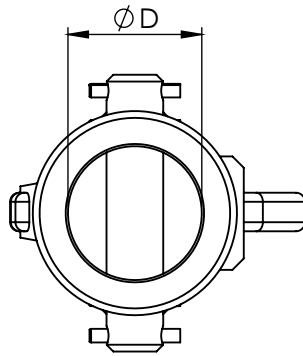

# RH HOOK

Item ID	Item Name D-d	PIN - d(mm)	RH BODY ASSEMBLY
00899	RH HOOK 49.5-25	01103 - 25	00731
01350	RH HOOK 59-25	01103 - 25	01120
01351	RH HOOK 59-30	01020 - 30	01100
01579	RH HOOK 69-30	01020 - 30	01580