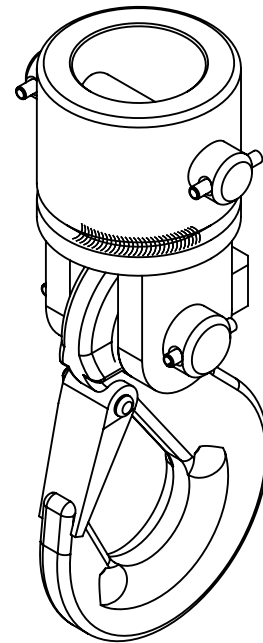

# RH HOOK

Item ID	Item Name D-d	PIN - d(mm)	RH BODY ASSEMBLY
00899	RH HOOK 49.5-25	01103 - 25	00731
01350	RH HOOK 59-25	01103 - 25	01120
01351	RH HOOK 59-30	01020 - 30	01100
01579	RH HOOK 69-30	01020 - 30	01580