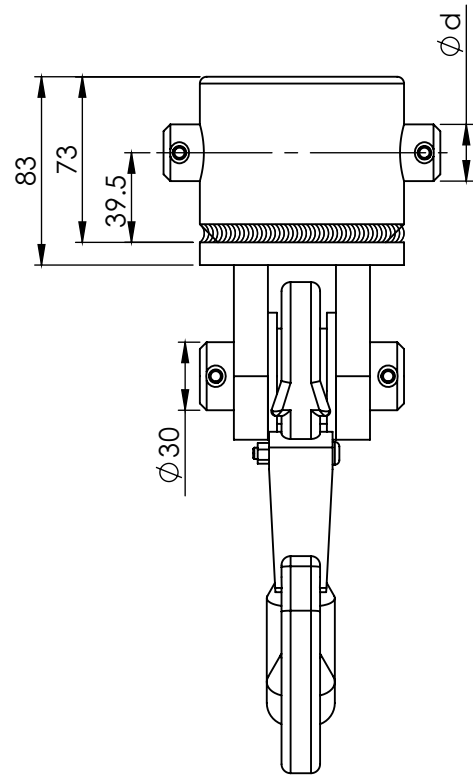

# RH HOOK

Item ID	Item Name D-d	PIN - d(mm)	RH BODY ASSEMBLY
00899	RH HOOK 49.5-25	01103 - 25	00731
01350	RH HOOK 59-25	01103 - 25	01120
01351	RH HOOK 59-30	01020 - 30	01100
01579	RH HOOK 69-30	01020 - 30	01580