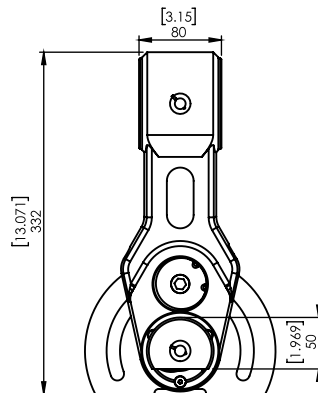

**Upper connection**  
 All kit  
 L 80 D 35  
 L 80 D 40  
 L 80 D 45

**LINK CL 100**

**Item** 70447-0B  
 70447-0B45  
 70446-0B50  
**Item name** LINK CL 100  
 LINK CL 10045-10045  
 LINK CL 10050-10050

**Upper connection**  
 All kit  
 L 100 D 45  
 L 100 D 50

**ENGLISH CL 80 AND 100 LINKS**

**6-10 TON LINKS**

## LINK CBL 8035

Item	Item name	Upper connection		
704462-1B	LINK CBL 8035	All kit	Max axial load static	100 kN
704462-1B35	LINK CBL 8035-8035	L 80 D 35	Max axial load dynamic	50 kN
704462-1B40	LINK CBL 8035-8040	L 80 D 40	Weight	22 kg
704462-1B45	LINK CBL 8035-8045	L 80 D 45	Braking force	250 Nm

## LINK CBLA 8035

Item	Item name	Upper connection		
70446-1B	LINK CBLA 8035	All kit	Max axial load static	100 kN
70446-1B35	LINK CBLA 8035-8035	L 80 D 35	Max axial load dynamic	50 kN
70446-1B40	LINK CBLA 8035-8040	L 80 D 40	Weight	22 kg
70446-1B45	LINK CBLA 8035-8045	L 80 D 45	Control pressure (P)	0-75 bar
			Max braking force	600 Nm
			Active brake range	0-780 Nm
			Passive brake range	0-350 Nm