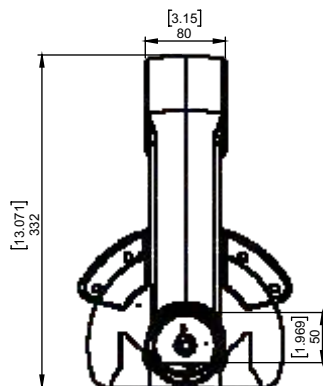

**Upper connection**  
 All kit  
 L 80 D 35  
 L 80 D 40  
 L 80 D 45

**LINK CL 100**

**Item** 70447-0B  
 70447-0B45  
 70446-0B50  
**Item name** LINK CL 100  
 LINK CL 10045-10045  
 LINK CL 10050-10050

**Upper connection**  
 All kit  
 L 100 D 45  
 L 100 D 50

**ENGLISH CL 80 AND 100 LINKS**

**6-10 TON LINKS**

## LINK CBL 8035

Item	Item name	Upper connection		
704462-1B	LINK CBL 8035	All kit	Max axial load static	100 kN
704462-1B35	LINK CBL 8035-8035	L 80 D 35	Max axial load dynamic	50 kN
704462-1B40	LINK CBL 8035-8040	L 80 D 40	Weight	22 kg
704462-1B45	LINK CBL 8035-8045	L 80 D 45	Braking force	250 Nm

## LINK CBLA 8035

Item	Item name	Upper connection		
70446-1B	LINK CBLA 8035	All kit	Max axial load static	100 kN
70446-1B35	LINK CBLA 8035-8035	L 80 D 35	Max axial load dynamic	50 kN
70446-1B40	LINK CBLA 8035-8040	L 80 D 40	Weight	22 kg
70446-1B45	LINK CBLA 8035-8045	L 80 D 45	Control pressure (P)	0-75 bar
			Max braking force	600 Nm
			Active brake range	0-780 Nm
			Passive brake range	0-350 Nm