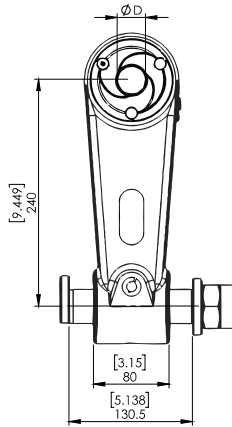

**LINK CL 8035(L150)**

**Item** 704461-0B  
**Item name** LINK CL 8035(L150)

**Upper connection**  
 L80 D35

**LINK CL 8035**

**Item** 70446-0B  
 70446-0B35  
 70446-0B40  
 70446-0B45  
**Item name** LINK CL 8035  
 LINK CL 8035-8035  
 LINK CL 8035-8040  
 LINK CL 8035-8045

**Upper connection**  
 All kit  
 L 80 D 35  
 L 80 D 40  
 L 80 D 45

**LINK CL 100**

**Item** 70447-0B  
 70447-0B45  
 70446-0B50  
**Item name** LINK CL 100  
 LINK CL 10045-10045  
 LINK CL 10050-10050

**Upper connection**  
 All kit  
 L 100 D 45  
 L 100 D 50

**ENGLISH CL 80 AND 100 LINKS**

**6-10 TON LINKS**

## LINK CBL 8035

Item	Item name	Upper connection		
704462-1B	LINK CBL 8035	All kit	Max axial load static	100 kN
704462-1B35	LINK CBL 8035-8035	L 80 D 35	Max axial load dynamic	50 kN
704462-1B40	LINK CBL 8035-8040	L 80 D 40	Weight	22 kg
704462-1B45	LINK CBL 8035-8045	L 80 D 45	Braking force	250 Nm