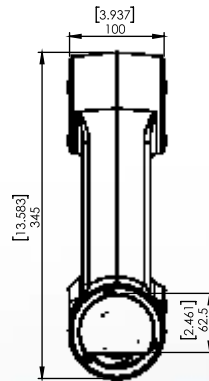

**LINK CL 8035(L150)**

**Item** 704461-0B  
**Item name** LINK CL 8035(L150)

**Upper connection**  
 L80 D35

**LINK CL 8035**

**Item** 70446-0B  
 70446-0B35  
 70446-0B40  
 70446-0B45  
**Item name** LINK CL 8035  
 LINK CL 8035-8035  
 LINK CL 8035-8040  
 LINK CL 8035-8045

**Upper connection**  
 All kit  
 L 80 D 35  
 L 80 D 40  
 L 80 D 45

**LINK CL 100**

**Item** 70447-0B  
 70447-0B45  
 70446-0B50  
**Item name** LINK CL 100  
 LINK CL 10045-10045  
 LINK CL 10050-10050

## LINK CBL 8035

Item	Item name	Upper connection		
704462-1B	LINK CBL 8035	All kit	Max axial load static	100 kN
704462-1B35	LINK CBL 8035-8035	L 80 D 35	Max axial load dynamic	50 kN
704462-1B40	LINK CBL 8035-8040	L 80 D 40	Weight	22 kg
704462-1B45	LINK CBL 8035-8045	L 80 D 45	Braking force	250 Nm

## LINK CBLA 8035

Item	Item name	Upper connection		
70446-1B	LINK CBLA 8035	All kit	Max axial load static	100 kN
70446-1B35	LINK CBLA 8035-8035	L 80 D 35	Max axial load dynamic	50 kN
70446-1B40	LINK CBLA 8035-8040	L 80 D 40	Weight	22 kg
70446-1B45	LINK CBLA 8035-8045	L 80 D 45	Control pressure (P)	0-75 bar
			Max braking force	600 Nm
			Active brake range	0-780 Nm
			Passive brake range	0-350 Nm