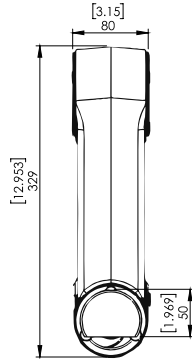

**LINK CL 8035(L150)**

**Item** 704461-0B  
**Item name** LINK CL 8035(L150)

**Upper connection**  
 L80 D35

**LINK CL 8035**

**Item** 70446-0B  
 70446-0B35  
 70446-0B40  
 70446-0B45  
**Item name** LINK CL 8035  
 LINK CL 8035-8035  
 LINK CL 8035-8040  
 LINK CL 8035-8045

**Upper connection**  
 All kit  
 L 80 D 35  
 L 80 D 40  
 L 80 D 45

**LINK CL 100**

**Item** 70447-0B  
 70447-0B45  
 70446-0B50  
**Item name** LINK CL 100  
 LINK CL 10045-10045  
 LINK CL 10050-10050

## LINK CBL 8035

Item	Item name	Upper connection		
704462-1B	LINK CBL 8035	All kit	Max axial load static	100 kN
704462-1B35	LINK CBL 8035-8035	L 80 D 35	Max axial load dynamic	50 kN
704462-1B40	LINK CBL 8035-8040	L 80 D 40	Weight	22 kg
704462-1B45	LINK CBL 8035-8045	L 80 D 45	Braking force	250 Nm

## LINK CBLA 8035

Item	Item name	Upper connection		
70446-1B	LINK CBLA 8035	All kit	Max axial load static	100 kN
70446-1B35	LINK CBLA 8035-8035	L 80 D 35	Max axial load dynamic	50 kN
70446-1B40	LINK CBLA 8035-8040	L 80 D 40	Weight	22 kg
70446-1B45	LINK CBLA 8035-8045	L 80 D 45	Control pressure (P)	0-75 bar
			Max braking force	600 Nm
			Active brake range	0-780 Nm
			Passive brake range	0-350 Nm