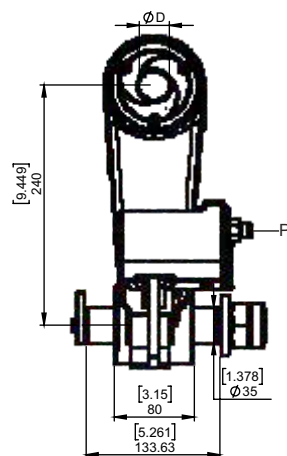

**Upper connection**  
 All kit  
 L 80 D 35  
 L 80 D 40  
 L 80 D 45

**LINK CL 100**

**Item** 70447-0B  
 70447-0B45  
 70446-0B50  
**Item name** LINK CL 100  
 LINK CL 10045-10045  
 LINK CL 10050-10050

**Upper connection**  
 All kit  
 L 100 D 45  
 L 100 D 50

**ENGLISH CL 80 AND 100 LINKS**

**6-10 TON LINKS**

## LINK CBL 8035

Item	Item name	Upper connection		
704462-1B	LINK CBL 8035	All kit	Max axial load static	100 kN
704462-1B35	LINK CBL 8035-8035	L 80 D 35	Max axial load dynamic	50 kN
704462-1B40	LINK CBL 8035-8040	L 80 D 40	Weight	22 kg
704462-1B45	LINK CBL 8035-8045	L 80 D 45	Braking force	250 Nm

## LINK CBLA 8035

Item	Item name	Upper connection		
70446-1B	LINK CBLA 8035	All kit	Max axial load static	100 kN
70446-1B35	LINK CBLA 8035-8035	L 80 D 35	Max axial load dynamic	50 kN
70446-1B40	LINK CBLA 8035-8040	L 80 D 40	Weight	22 kg
70446-1B45	LINK CBLA 8035-8045	L 80 D 45	Control pressure (P)	0-75 bar
			Max braking force	600 Nm
			Active brake range	0-780 Nm
			Passive brake range	0-350 Nm