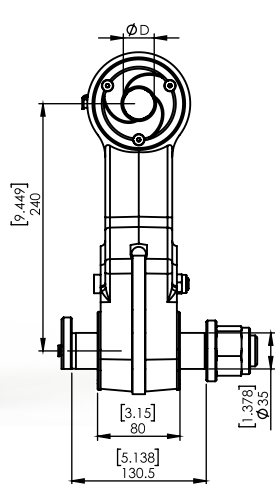

**LINK CL 8035(L150)**

**Item** 704461-0B  
**Item name** LINK CL 8035(L150)

**Upper connection**  
 L80 D35

**LINK CL 8035**

**Item** 70446-0B  
 70446-0B35  
 70446-0B40  
 70446-0B45  
**Item name** LINK CL 8035  
 LINK CL 8035-8035  
 LINK CL 8035-8040  
 LINK CL 8035-8045

**Upper connection**  
 All kit  
 L 80 D 35  
 L 80 D 40  
 L 80 D 45

**LINK CL 100**

**Item** 70447-0B  
 70447-0B45  
 70446-0B50  
**Item name** LINK CL 100  
 LINK CL 10045-10045  
 LINK CL 10050-10050

## LINK CBL 8035

Item	Item name	Upper connection		
704462-1B	LINK CBL 8035	All kit	Max axial load static	100 kN
704462-1B35	LINK CBL 8035-8035	L 80 D 35	Max axial load dynamic	50 kN
704462-1B40	LINK CBL 8035-8040	L 80 D 40	Weight	22 kg
704462-1B45	LINK CBL 8035-8045	L 80 D 45	Braking force	250 Nm

## LINK CBLA 8035

Item	Item name	Upper connection		
70446-1B	LINK CBLA 8035	All kit	Max axial load static	100 kN
70446-1B35	LINK CBLA 8035-8035	L 80 D 35	Max axial load dynamic	50 kN
70446-1B40	LINK CBLA 8035-8040	L 80 D 40	Weight	22 kg
70446-1B45	LINK CBLA 8035-8045	L 80 D 45	Control pressure (P)	0-75 bar
			Max braking force	600 Nm
			Active brake range	0-780 Nm
			Passive brake range	0-350 Nm