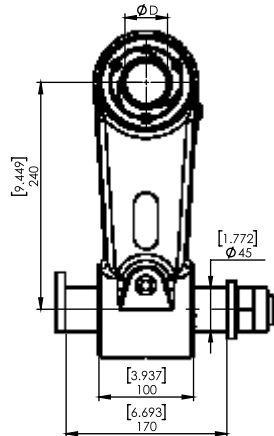

**LINK CL 8035(L150)**

**Item** 704461-0B  
**Item name** LINK CL 8035(L150)

**Upper connection**  
 L80 D35

**LINK CL 8035**

**Item** 70446-0B  
 70446-0B35  
 70446-0B40  
 70446-0B45  
**Item name** LINK CL 8035  
 LINK CL 8035-8035  
 LINK CL 8035-8040  
 LINK CL 8035-8045

**Upper connection**  
 All kit  
 L 80 D 35  
 L 80 D 40  
 L 80 D 45

**LINK CL 100**

**Item** 70447-0B  
 70447-0B45  
 70446-0B50  
**Item name** LINK CL 100  
 LINK CL 10045-10045  
 LINK CL 10050-10050

## LINK CBL 8035

Item	Item name	Upper connection		
704462-1B	LINK CBL 8035	All kit	Max axial load static	100 kN
704462-1B35	LINK CBL 8035-8035	L 80 D 35	Max axial load dynamic	50 kN
704462-1B40	LINK CBL 8035-8040	L 80 D 40	Weight	22 kg
704462-1B45	LINK CBL 8035-8045	L 80 D 45	Braking force	250 Nm

## LINK CBLA 8035

Item	Item name	Upper connection		
70446-1B	LINK CBLA 8035	All kit	Max axial load static	100 kN
70446-1B35	LINK CBLA 8035-8035	L 80 D 35	Max axial load dynamic	50 kN
70446-1B40	LINK CBLA 8035-8040	L 80 D 40	Weight	22 kg
70446-1B45	LINK CBLA 8035-8045	L 80 D 45	Control pressure (P)	0-75 bar
			Max braking force	600 Nm
			Active brake range	0-780 Nm
			Passive brake range	0-350 Nm