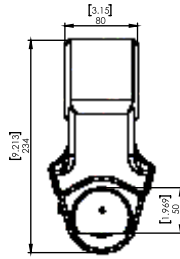

**LINK CL 8035(L150)**

**Item** 704461-0B  
**Item name** LINK CL 8035(L150)

**Upper connection**  
 L80 D35

**LINK CL 8035**

**Item** 70446-0B  
 70446-0B35  
 70446-0B40  
 70446-0B45  
**Item name** LINK CL 8035  
 LINK CL 8035-8035  
 LINK CL 8035-8040  
 LINK CL 8035-8045

**Upper connection**  
 All kit  
 L 80 D 35  
 L 80 D 40  
 L 80 D 45

**LINK CL 100**

**Item** 70447-0B  
 70447-0B45  
 70446-0B50  
**Item name** LINK CL 100  
 LINK CL 10045-10045  
 LINK CL 10050-10050

## LINK CBL 8035

Item	Item name	Upper connection		
704462-1B	LINK CBL 8035	All kit	Max axial load static	100 kN
704462-1B35	LINK CBL 8035-8035	L 80 D 35	Max axial load dynamic	50 kN
704462-1B40	LINK CBL 8035-8040	L 80 D 40	Weight	22 kg
704462-1B45	LINK CBL 8035-8045	L 80 D 45	Braking force	250 Nm

## LINK CBLA 8035

Item	Item name	Upper connection		
70446-1B	LINK CBLA 8035	All kit	Max axial load static	100 kN
70446-1B35	LINK CBLA 8035-8035	L 80 D 35	Max axial load dynamic	50 kN
70446-1B40	LINK CBLA 8035-8040	L 80 D 40	Weight	22 kg
70446-1B45	LINK CBLA 8035-8045	L 80 D 45	Control pressure (P)	0-75 bar
			Max braking force	600 Nm
			Active brake range	0-780 Nm
			Passive brake range	0-350 Nm