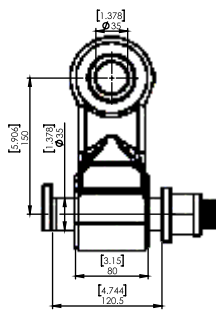

**LINK CL 8035(L150)**

**Item** 704461-0B  
**Item name** LINK CL 8035(L150)

**Upper connection**  
 L80 D35

**LINK CL 8035**

**Item** 70446-0B  
 70446-0B35  
 70446-0B40  
 70446-0B45  
**Item name** LINK CL 8035  
 LINK CL 8035-8035  
 LINK CL 8035-8040  
 LINK CL 8035-8045

**Upper connection**  
 All kit  
 L 80 D 35  
 L 80 D 40  
 L 80 D 45

**LINK CL 100**

**Item** 70447-0B  
 70447-0B45  
 70446-0B50  
**Item name** LINK CL 100  
 LINK CL 10045-10045  
 LINK CL 10050-10050

## LINK CBL 8035

Item	Item name	Upper connection		
704462-1B	LINK CBL 8035	All kit	Max axial load static	100 kN
704462-1B35	LINK CBL 8035-8035	L 80 D 35	Max axial load dynamic	50 kN
704462-1B40	LINK CBL 8035-8040	L 80 D 40	Weight	22 kg
704462-1B45	LINK CBL 8035-8045	L 80 D 45	Braking force	250 Nm

## LINK CBLA 8035

Item	Item name	Upper connection		
70446-1B	LINK CBLA 8035	All kit	Max axial load static	100 kN
70446-1B35	LINK CBLA 8035-8035	L 80 D 35	Max axial load dynamic	50 kN
70446-1B40	LINK CBLA 8035-8040	L 80 D 40	Weight	22 kg
70446-1B45	LINK CBLA 8035-8045	L 80 D 45	Control pressure (P)	0-75 bar
			Max braking force	600 Nm
			Active brake range	0-780 Nm
			Passive brake range	0-350 Nm