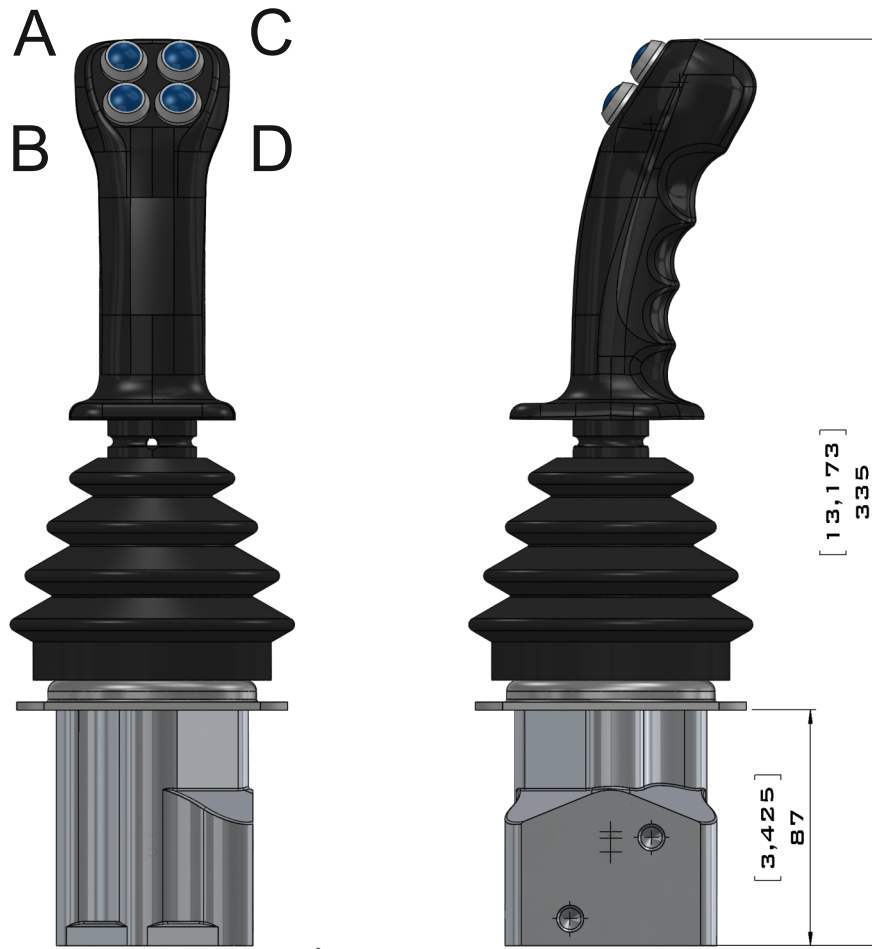

75104-111 CRV 104

Ensto NAC 41S.B

Connections	PSB G1/4"
Weight	1,9 kg
Switch	4 x on-off, max 12 vdc, 2 amp.
Max pressure	80 bar