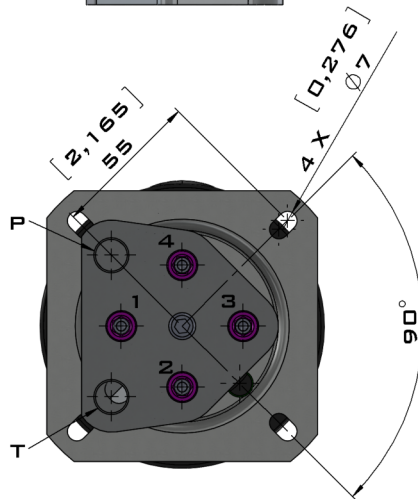

75104-111 CRV 104

Ensto NAC 41S.B

Connections	PSB G1/4"
Weight	1,9 kg
Switch	4 x on-off, max 12 vdc, 2 amp.
Max pressure	80 bar