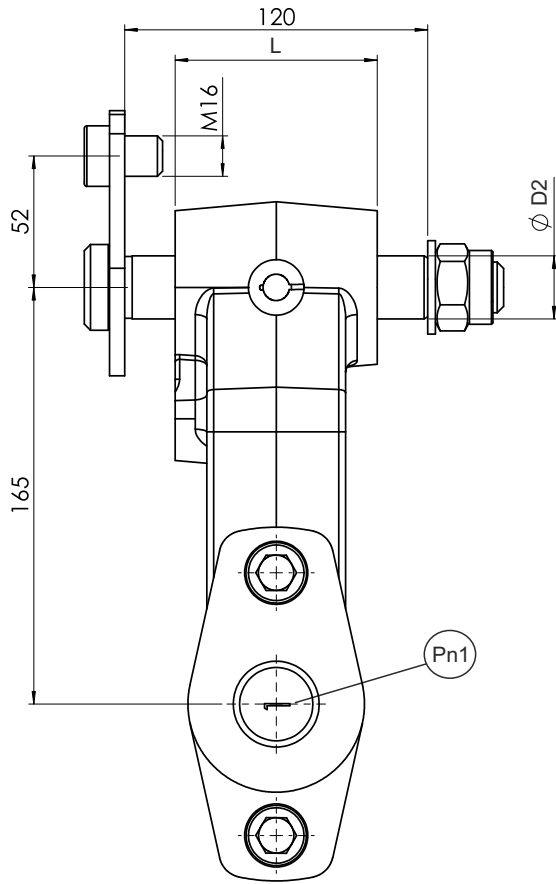

7044x-1B CBL 73 BRAKELINK

MAX AXIAL LOAD STATIC [KN/lbf]	55	12364
MAX AXIAL LOAD DYNAMIC [KN/lbf]	25	5620
WEIGHT [kg/lb]	10	22
BRAKING FORCE [Nm/lpf.ft]	120	89

Order no	Item name	L	D1	Pn1*	D2	Pn2*
70448-1B	CBL 7325-8025 BRAKELINK	80	25	1	25	4
70443-1B	CBL 7325-9025 BRAKELINK	90	25	1	25	4
70444-1B	CBL 7325-8030 BRAKELINK	80	25	1	30	14
70445-1B	CBL 7325-9030 BRAKELINK	90	25	1	30	14
70449-1B	CBL 7330-8030 BRAKELINK	80	30	11	30	14
770443-1B	CBL 7330-9030 BRAKELINK	90	30	11	30	14
704432-1B	CBL 7330-9025 BRAKELINK	90	30	11	25	4

*)marked on the end of the pin