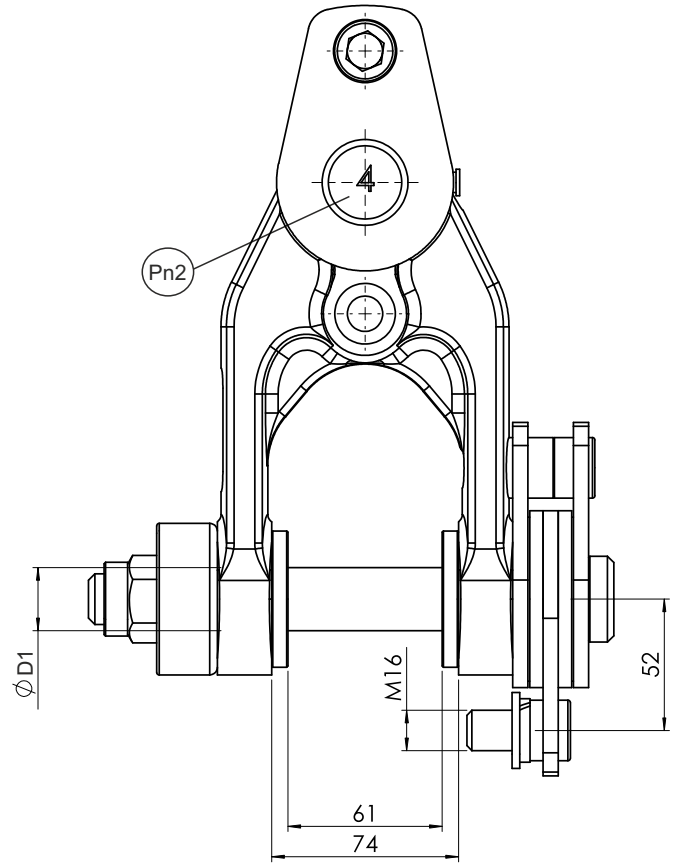

7044x-1B CBL 73 BRAKELINK

MAX AXIAL LOAD STATIC [KN/lbf]	55	12364
MAX AXIAL LOAD DYNAMIC [KN/lbf]	25	5620
WEIGHT [kg/lb]	10	22
BRAKING FORCE [Nm/lpf.ft]	120	89

Order no	Item name	L	D1	Pn1*	D2	Pn2*
70448-1B	CBL 7325-8025 BRAKELINK	80	25	1	25	4
70443-1B	CBL 7325-9025 BRAKELINK	90	25	1	25	4
70444-1B	CBL 7325-8030 BRAKELINK	80	25	1	30	14
70445-1B	CBL 7325-9030 BRAKELINK	90	25	1	30	14
70449-1B	CBL 7330-8030 BRAKELINK	80	30	11	30	14
770443-1B	CBL 7330-9030 BRAKELINK	90	30	11	30	14
704432-1B	CBL 7330-9025 BRAKELINK	90	30	11	25	4

*)marked on the end of the pin