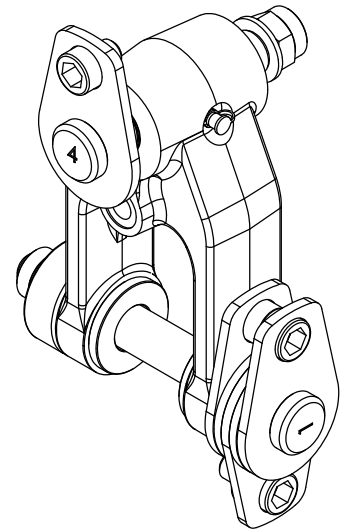

7044x-1B CBL 73 BRAKELINK

MAX AXIAL LOAD STATIC [KN/lbf]	55	12364
MAX AXIAL LOAD DYNAMIC [KN/lbf]	25	5620
WEIGHT [kg/lb]	10	22
BRAKING FORCE [Nm/lpf.ft]	120	89

Order no	Item name	L	D1	Pn1*	D2	Pn2*
70448-1B	CBL 7325-8025 BRAKELINK	80	25	1	25	4
70443-1B	CBL 7325-9025 BRAKELINK	90	25	1	25	4
70444-1B	CBL 7325-8030 BRAKELINK	80	25	1	30	14
70445-1B	CBL 7325-9030 BRAKELINK	90	25	1	30	14
70449-1B	CBL 7330-8030 BRAKELINK	80	30	11	30	14
770443-1B	CBL 7330-9030 BRAKELINK	90	30	11	30	14
704432-1B	CBL 7330-9025 BRAKELINK	90	30	11	25	4

*)marked on the end of the pin