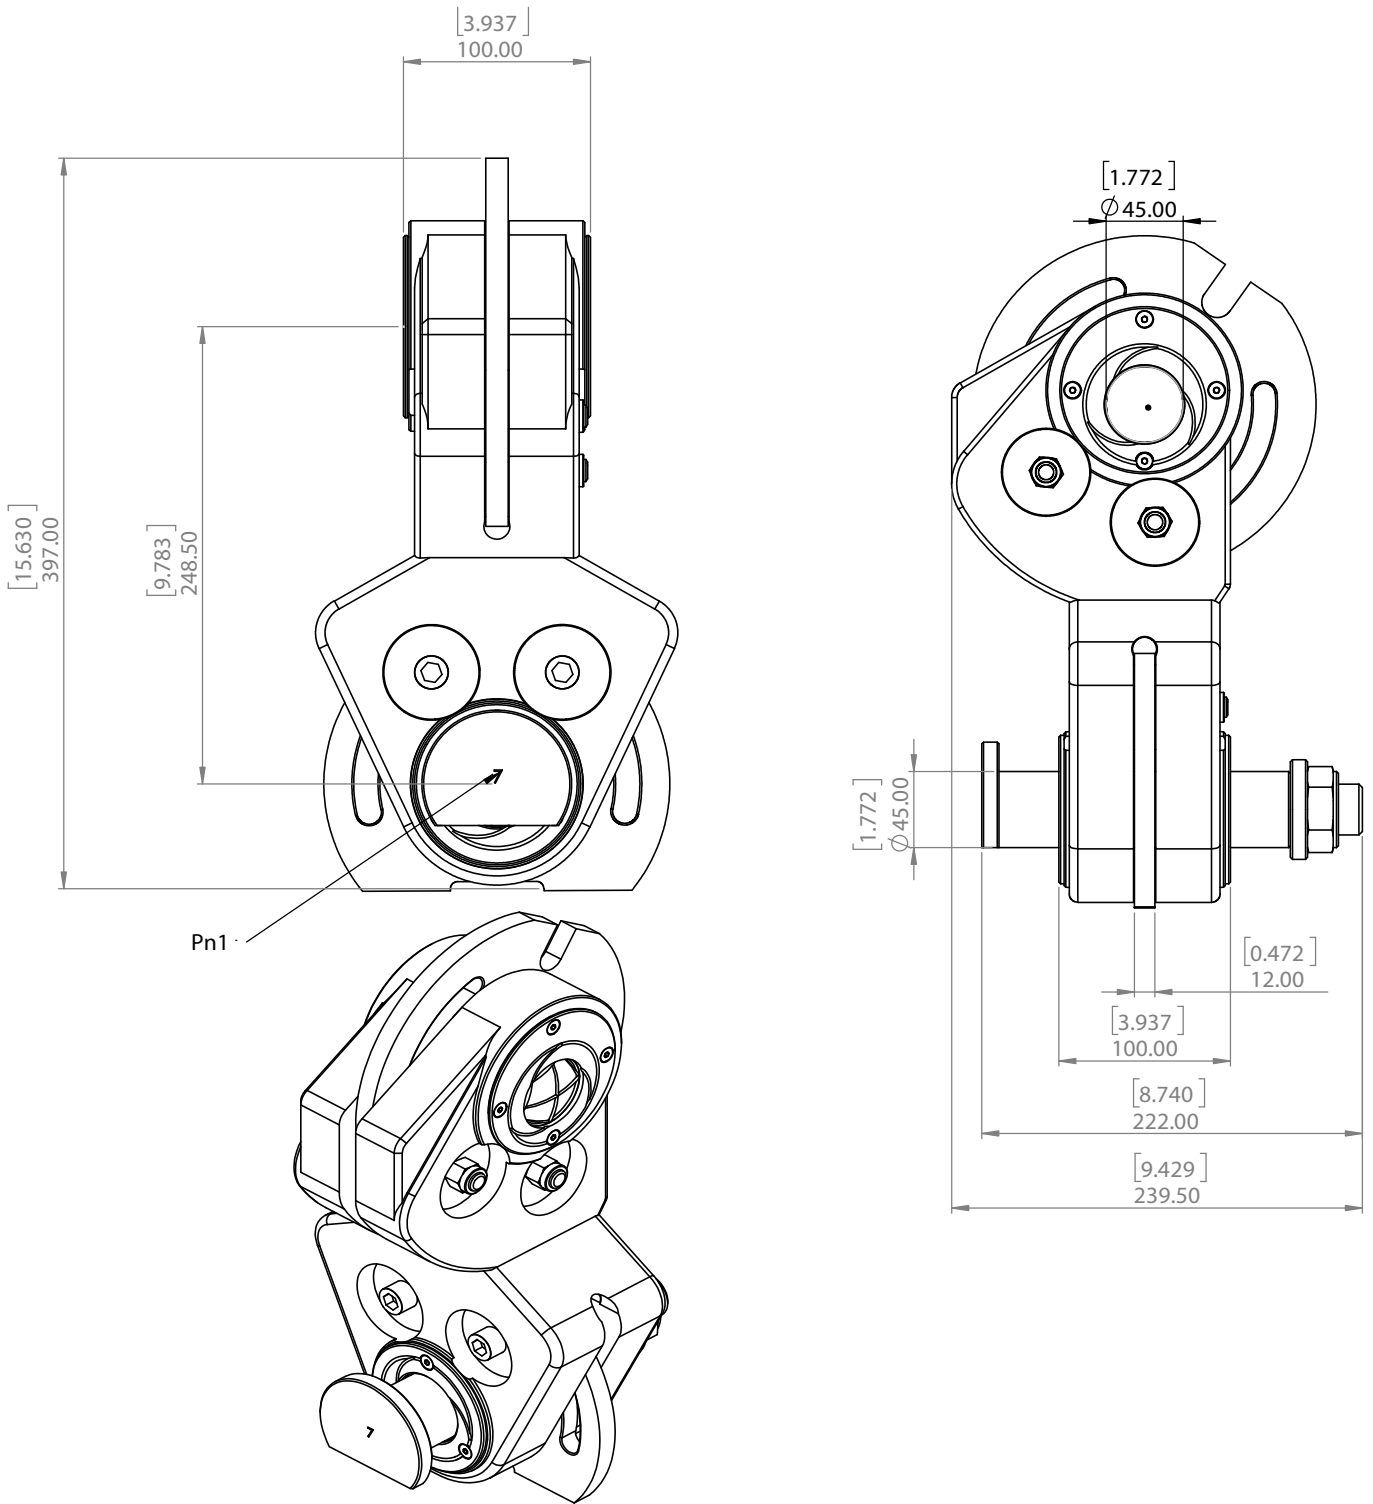

# 704472-2B CDBL 10045-10045 DUAL BRAKELINK

Max axial load static	160 kN 35970 lbf
Max axial load dynamic	80 kN 17985 lbf
Weight	32 kg 70.55 lb
Braking force	1500 Nm 1100 lpf.ft

Order no	Item name	Pn1*
704472-2B	LINK CDBL 10045-10045	7