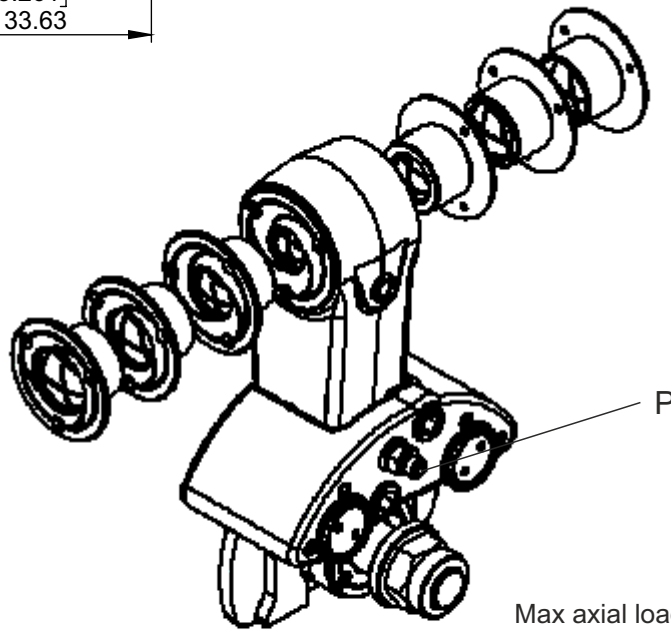

70446-1B CBLA 8035 BRAKELINK

Max axial load static	100 kN
Max axial load dynamic	50 kN
Weight	22 kg
Control pressure (P)	0-75 bar
Max braking force	600 Nm
Active brake range	0-780 Nm
Passive brake range	0-350 Nm

Order no	Item name	Upper connection
70446-1B	LINK CBLA 8035	All kit
70446-1B35	LINK CBLA 8035-8035	L 80 D 35
70446-1B40	LINK CBLA 8035-8040	L 80 D 40
70446-1B45	LINK CBLA 8035-8045	L 80 D 45