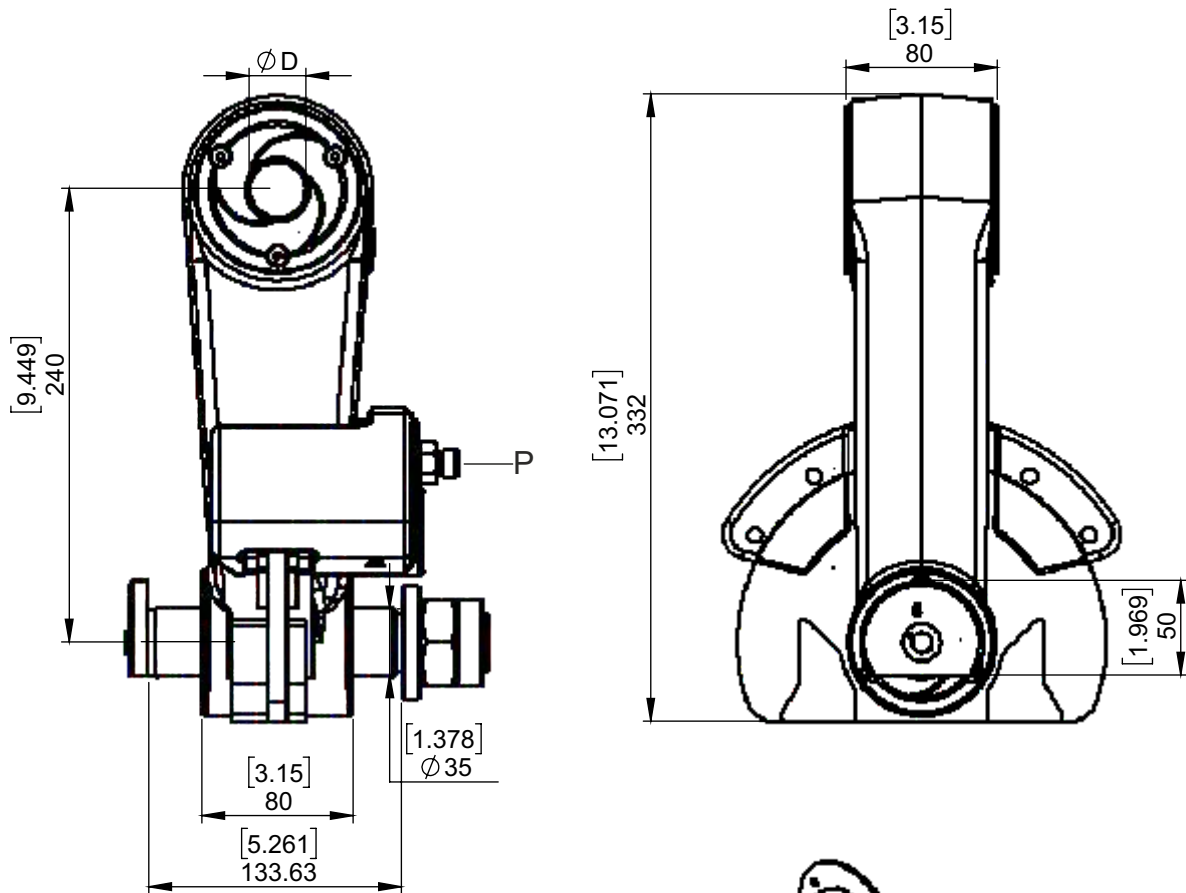

70446-1B CBLA 8035 BRAKELINK

Max axial load static	100 kN
Max axial load dynamic	50 kN
Weight	22 kg
Control pressure (P)	0-75 bar
Max braking force	600 Nm
Active brake range	0-780 Nm
Passive brake range	0-350 Nm

Order no	Item name	Upper connection
70446-1B	LINK CBLA 8035	All kit
70446-1B35	LINK CBLA 8035-8035	L 80 D 35
70446-1B40	LINK CBLA 8035-8040	L 80 D 40
70446-1B45	LINK CBLA 8035-8045	L 80 D 45