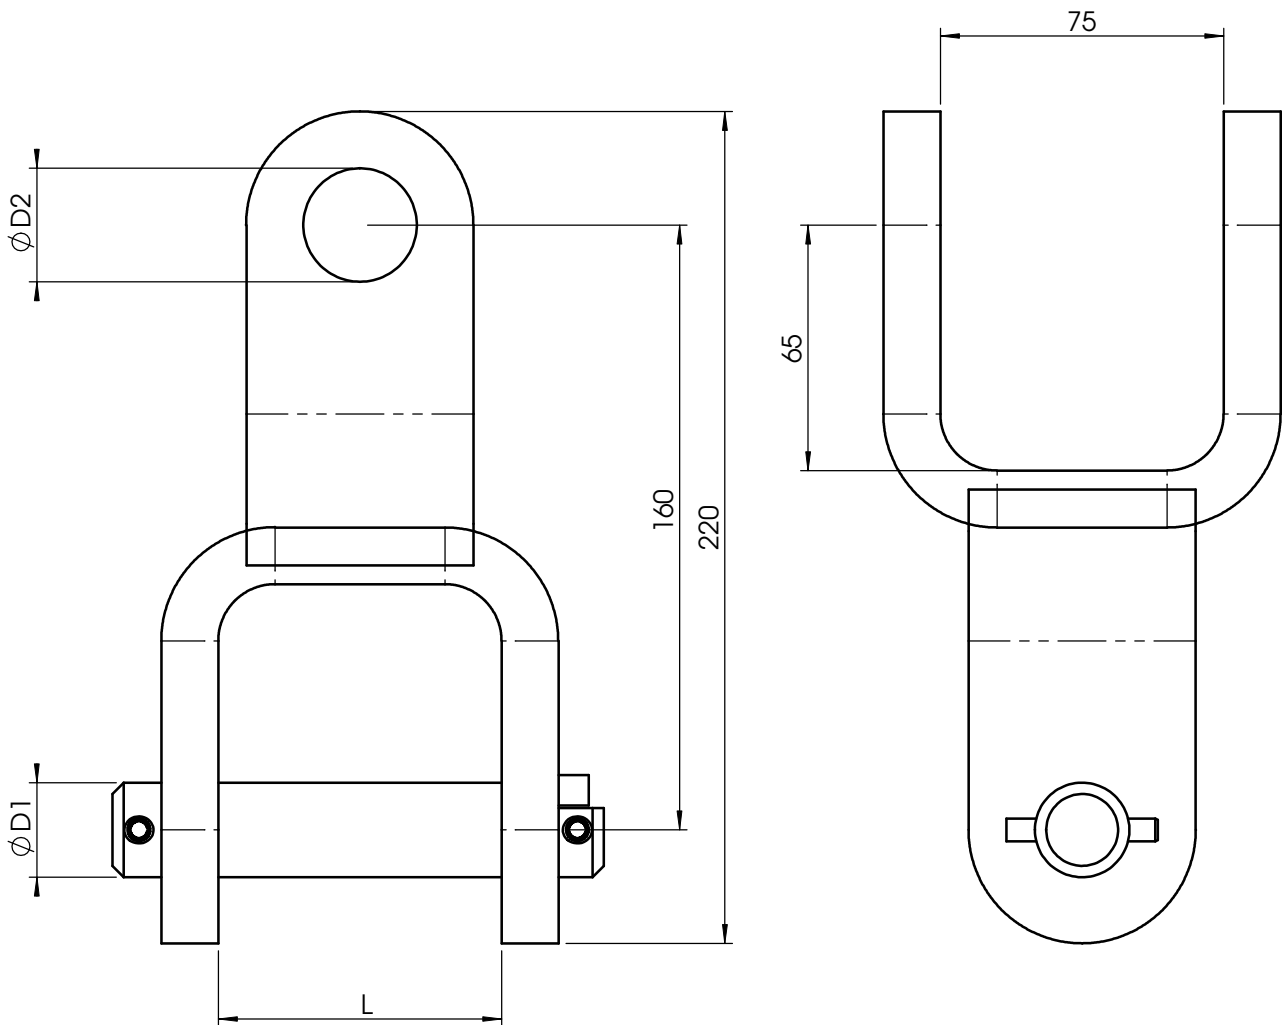

Link I-type

Basic models

Item	Name	D1	D2	L
00877	LINK FR 7 Id25x75 + PIN 24	24	25	75
00874	LINK FR 7 Id25x75 + PIN 25	25	25	75
00878	LINK FR 7 Id30x75 + PIN 24	24	30	75
00876	LINK FR 7 Id30x75 + PIN 25	25	30	75
01097	LINK FR 10 Id25x75 + PIN 25	25	25	75
01090	LINK FR 10 Id30x75 + PIN 25	25	30	75
01598	LINK FR 15 Id30x75 + PIN 30	30	30	75